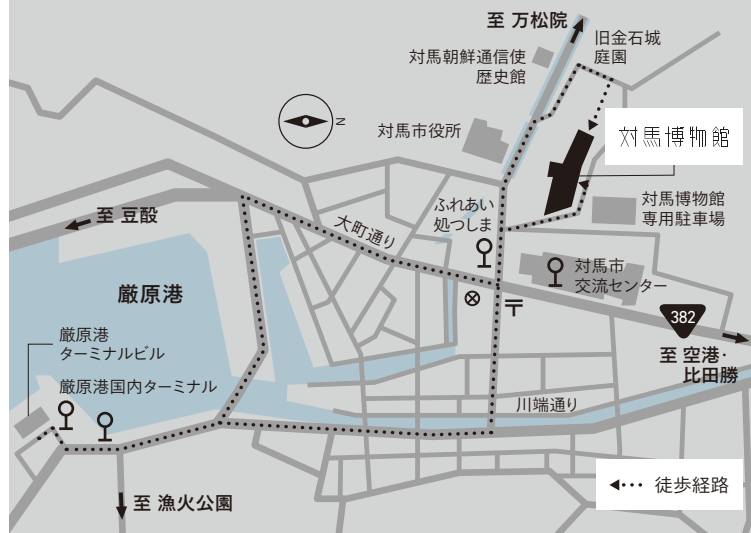

休館日：木曜日 [祝日の場合はその翌平日]

年末年始 12/28-1/3

※臨時休館の場合あり

WEBサイトはこちら

<https://tsushimamuseum.jp/>

対馬博物館の最新情報をはじめ、対馬の観光情報も
発信しています!

イベント・展示会の
最新情報とお申込方法

公式ウェブサイトをご覧ください、
対馬博物館にお問合せください。